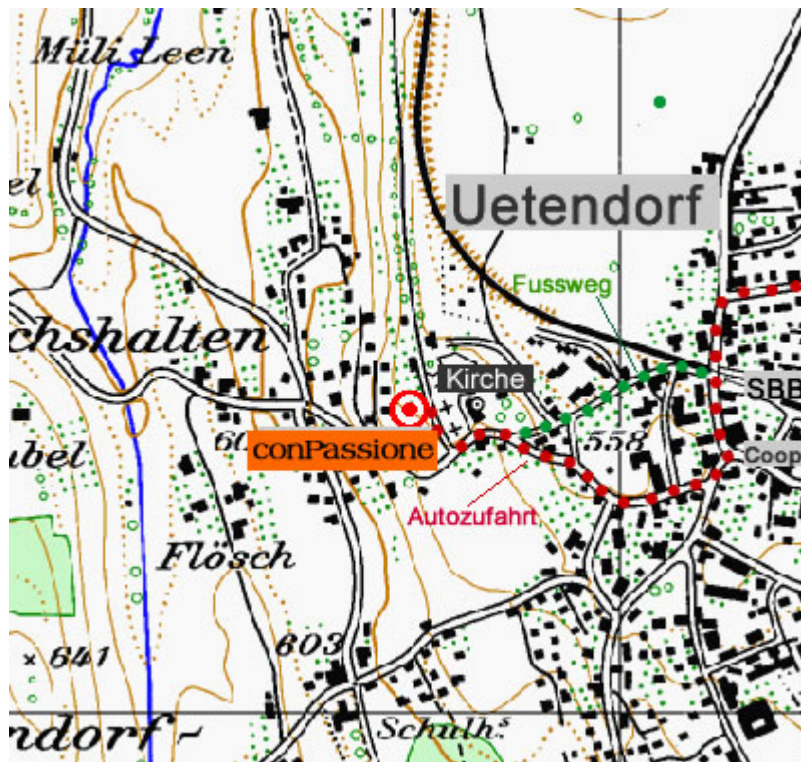

**per Zug:**  
im Halbstundentakt  
**Bern - Thun - Uetendorf**  
oder  
**Bern - Belp - Uetendorf**

**per Auto:**  
In Uetendorf Richtung  
Einkaufszentrum (COOP /  
MIGROS) fahren und **beim**  
**Landgasthof Krone** nach  
**rechts abbiegen** und danach  
gleich wieder **rechts** hinauf  
Richtung  
**Gurzelen/Zehntenhaus**

Gleich nach der Kirche und  
dem Friedhof **rechts abbiegen**  
und **Besucher-PP "Hängeli"**  
benutzen.

**zu Fuss:**  
Vom Bahnhof aus erreicht man  
uns in acht Minuten zu Fuss.  
Beim Bahnübergang geht's über  
die Strasse und dann via  
"Unterbälliz" weiter Richtung  
Kirche.