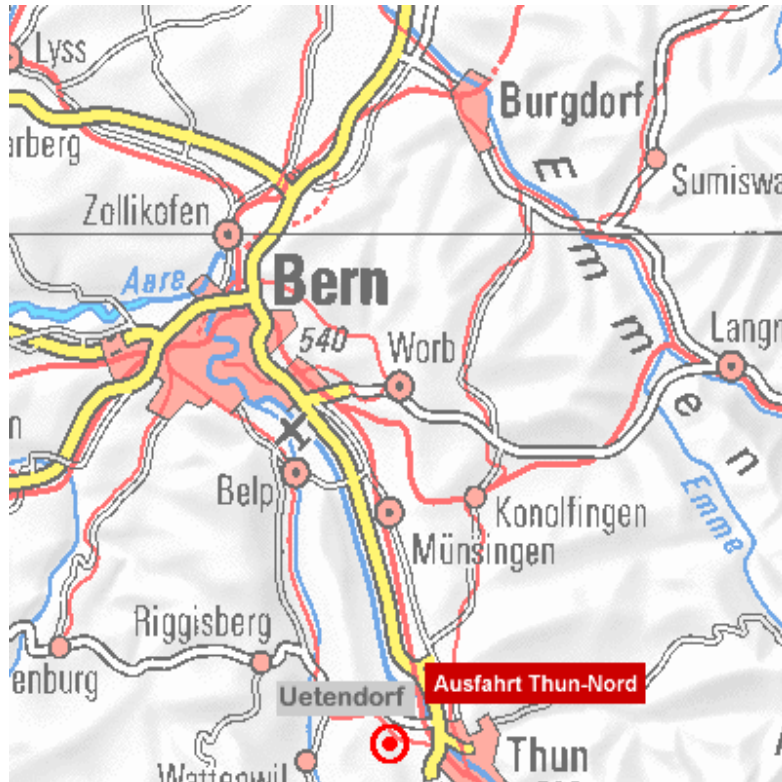

Anfahrtsplan

conPassione gmbh
Buchshaldenstrasse 10A, 3661 Uetendorf / BE
Telefon +41-33-345 00 92

conPassione.

per Auto:
Autobahn A6 Bern-
Interlaken

Ausfahrt **Thun-Nord** nehmen
und danach
Richtung **Uetendorf**
einspuren

per Zug:
im Halbstundentakt
Bern - Thun - Uetendorf
oder
Bern - Belp - Uetendorf